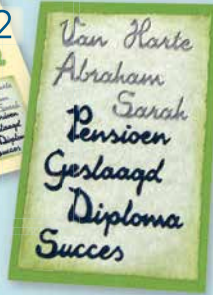

Voor snijden & embossen / Zum stanzen & prägen  
For die cutting & embossing / Pour découper & gaufrer

Paper: 6,5x8,5cm

Roll of parchment

45.9235

Tekst Nederlands

45.9242

Lea'bilitie Dies

Woord hoogte:  
~1,5cm

**3D** Embossing folder Prägeschablone Folder 10,5x14,5 cm  
Gabarit de gaufrage  
Paper Wax Seal Collection Seal zegel ø 2-3 cm

35.9297  
Winter time

35.9303  
Christmas

Wax Seal  
Collection

3 folders

- HOW to DO
1. Emboss
  2. Cut out seal  
Knip zegel uit